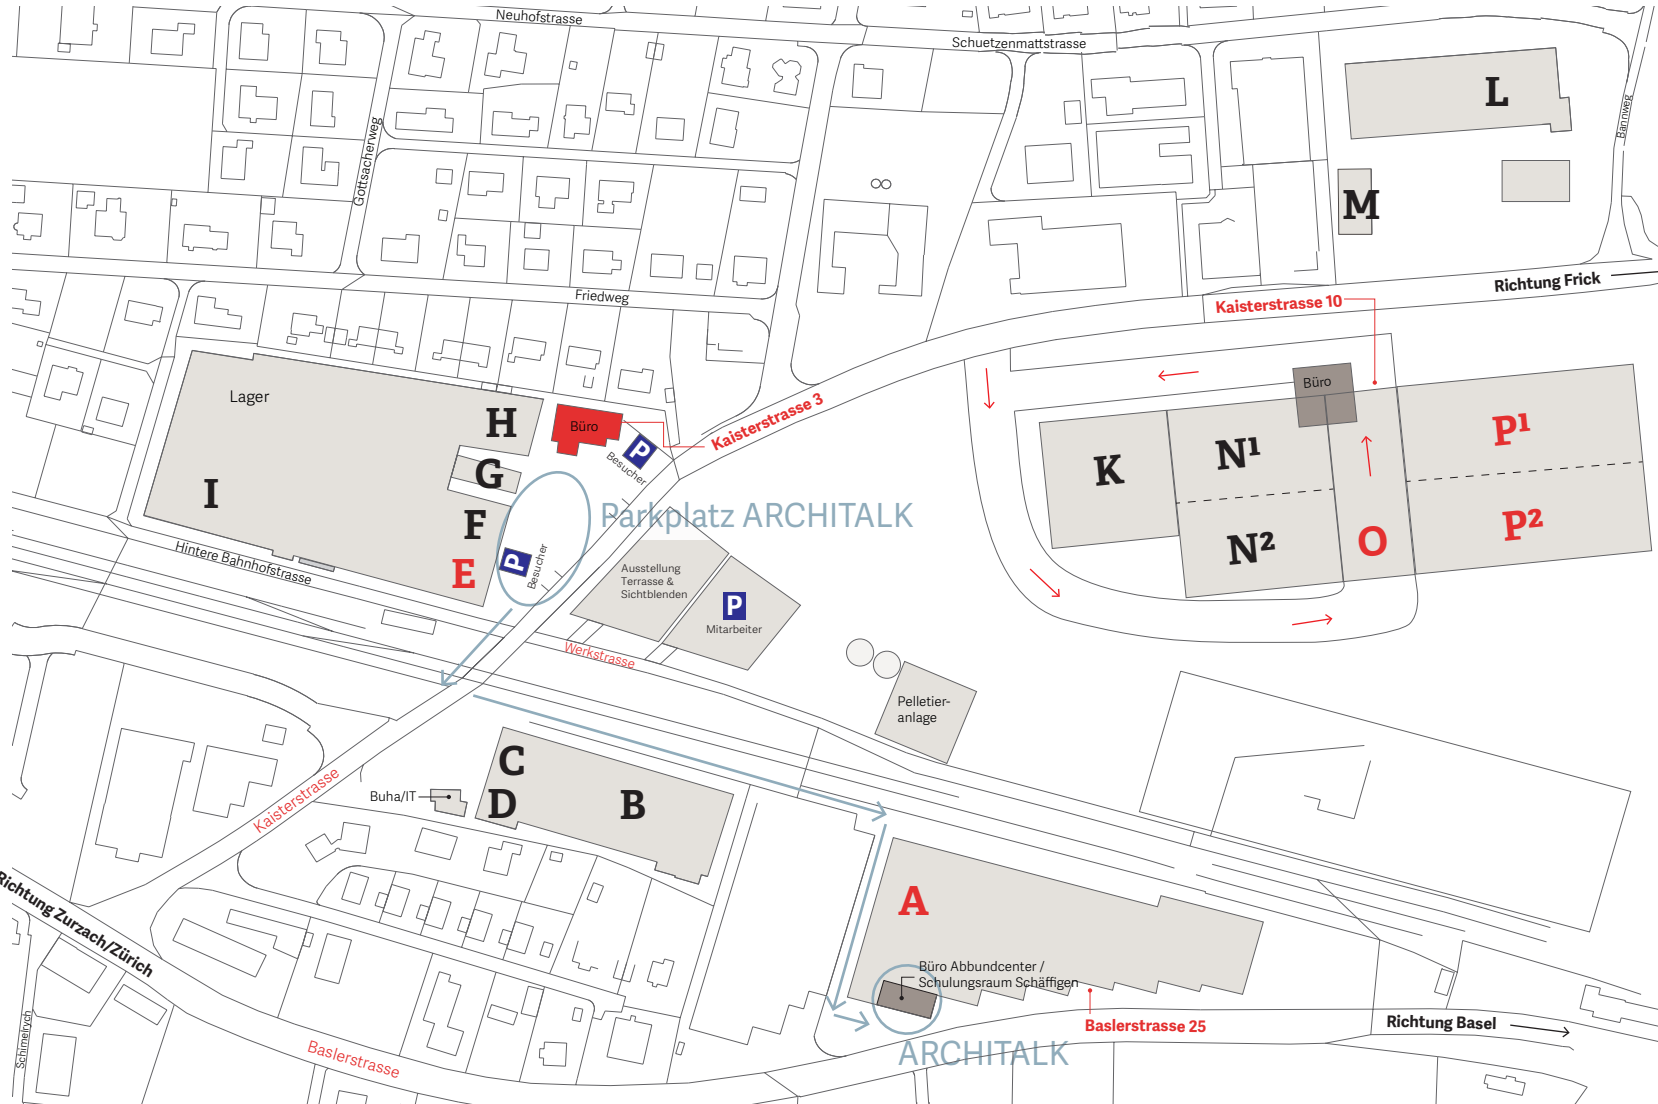

Balteschwiler
Besser leben mit Holz.

Lageplan der Balteschwiler AG, Laufenburg

Legende:

- A** Abbundcenter / Schulungsraum Schaffigen
- B/C/D** Oberflächenbeschichtung
- E** Ausstellung
- F/G** Malerei
- H** Spedition
- I** Hobelwerk
- K** Aussenlager
- L/M** Lager
- N¹** Lager und Logistik
- N²** Automatisches Plattenlager
- O** Warenanlieferung / Warenausgabe
- P¹** Lager und Logistik
- P²** Abbundcenter
- Büro und Verwaltung